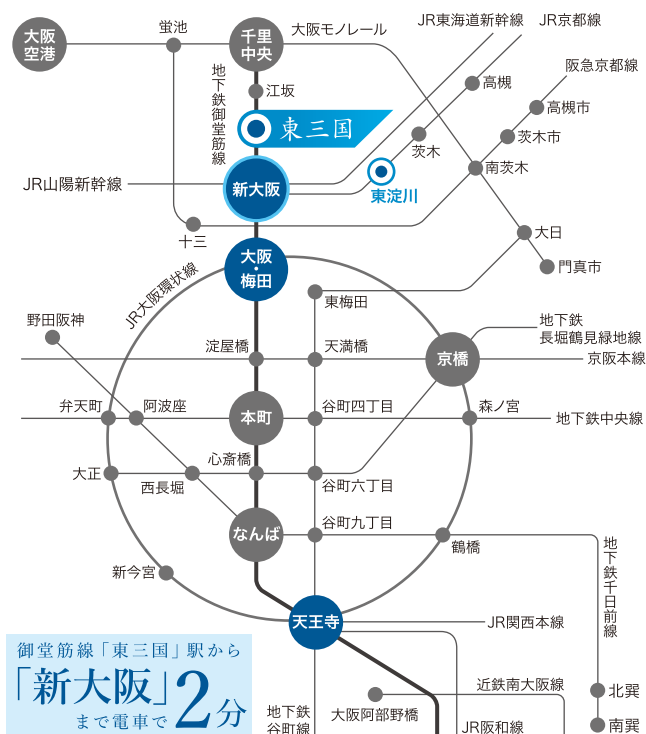

# SEIWA PALACE HIGASHIMIKUNI EKIMAE

セイワパレス東三国駅前

洗練されたデザインの  
防犯モデルマンション

大阪メトロ 御堂筋線  
「東三国」駅 徒歩2分

JR京都  
「東淀川」駅 徒歩9分

- オートロックシステム
- 宅配BOX
- SEIWA 24
- SEIWA BB ネット無料
- 優待サービス

セイワパレス東三国駅前

<https://www.s-series.net/sp-higashimikuni/>

※外観はイメージベースです。  
現状と異なる場合は現状を優先させていただきます。

SEIWA